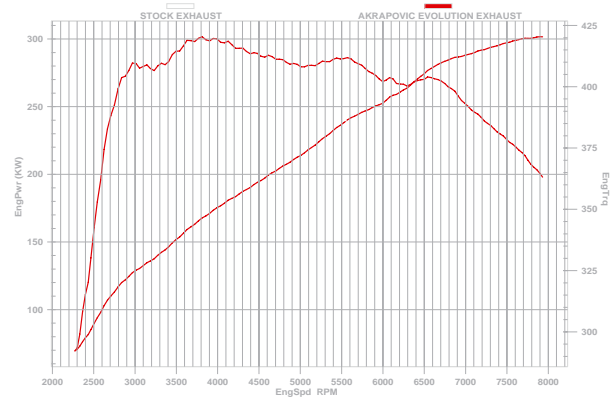

**PURE  
POWER.**

BMW M3

[www.akrapovic.com](http://www.akrapovic.com)

**AKRAPOVIČ**

Hard facts:  
Titanium, 24 HP plus, 35 Nm plus, 23 kg minus

BMW M3 Evolution system